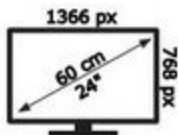

# ENERG

**GOGEN**

**TVH24R552STWEB**

**22** kWh/1000h

50550879

2019/2013